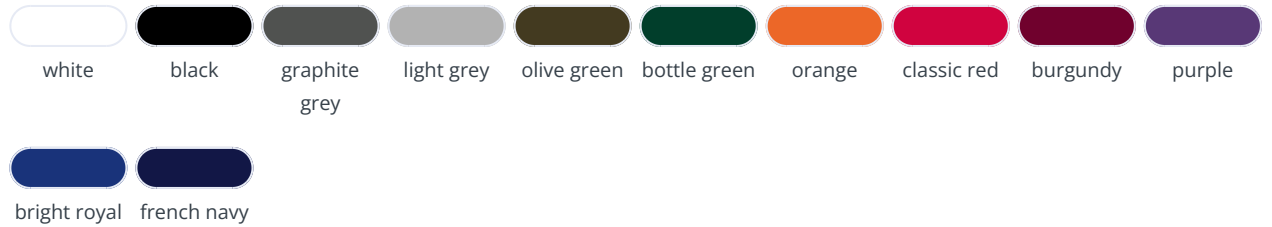

53.0610 | Beechfield

**B 610**

**5 Panel Snapback Kappe**

**TWILL** **TEAR AWAY**

**Material:** 100% Baumwoll-Twill

**Beschreibung:** Aufkleber auf dem Schirm, flacher Schirm, Retro Style Snapback, Tear Away Label, Umfang: 58-61cm, nur mit einem Schwamm reinigen, nicht waschen

**Größen:** *onesize*

Zolltarifnummer: 65050030 | Ursprungsland: China

📦 192 📦 12

**Verfügbare Farben:**

**Beechfield**  
ORIGINAL HEADWEAR