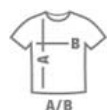

Größentabelle

Nimm die Angaben als Richtwert, da diese variieren können. Angaben in cm.

OneSize

42/38

Herstellerangaben
SOLO INVEST FRANCE SAS
92, Rue Réaumur
75002 FR Paris
contact@sologroup-paris.com