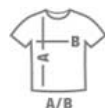

Damen Tanktop mit Ringerrücken.

- 100 % halbgekämmte, ringgesponnene Baumwolle
- Single-Jersey, 150 g/m²
- Seitennähte
- Rippstrickbündchen an Hals- und Armausschnitt

 XS, S, M, L, XL, XXL

 100

 150 g/m²

Farben

309 - deep black

102 - white

Größentabelle

Nimm die Angaben als Richtwert, da diese variieren können. Angaben in cm.

	XS	S	M	L	XL	XXL
A/B	62/39	64/41	66/43	68/45	69/47	70/49

Hersteller	SOL'S
Geschlecht	Damen
Art	Standard
Ausschnitt	Rundhals
Pflegehinweis	40 °C waschbar
Passform	Regular